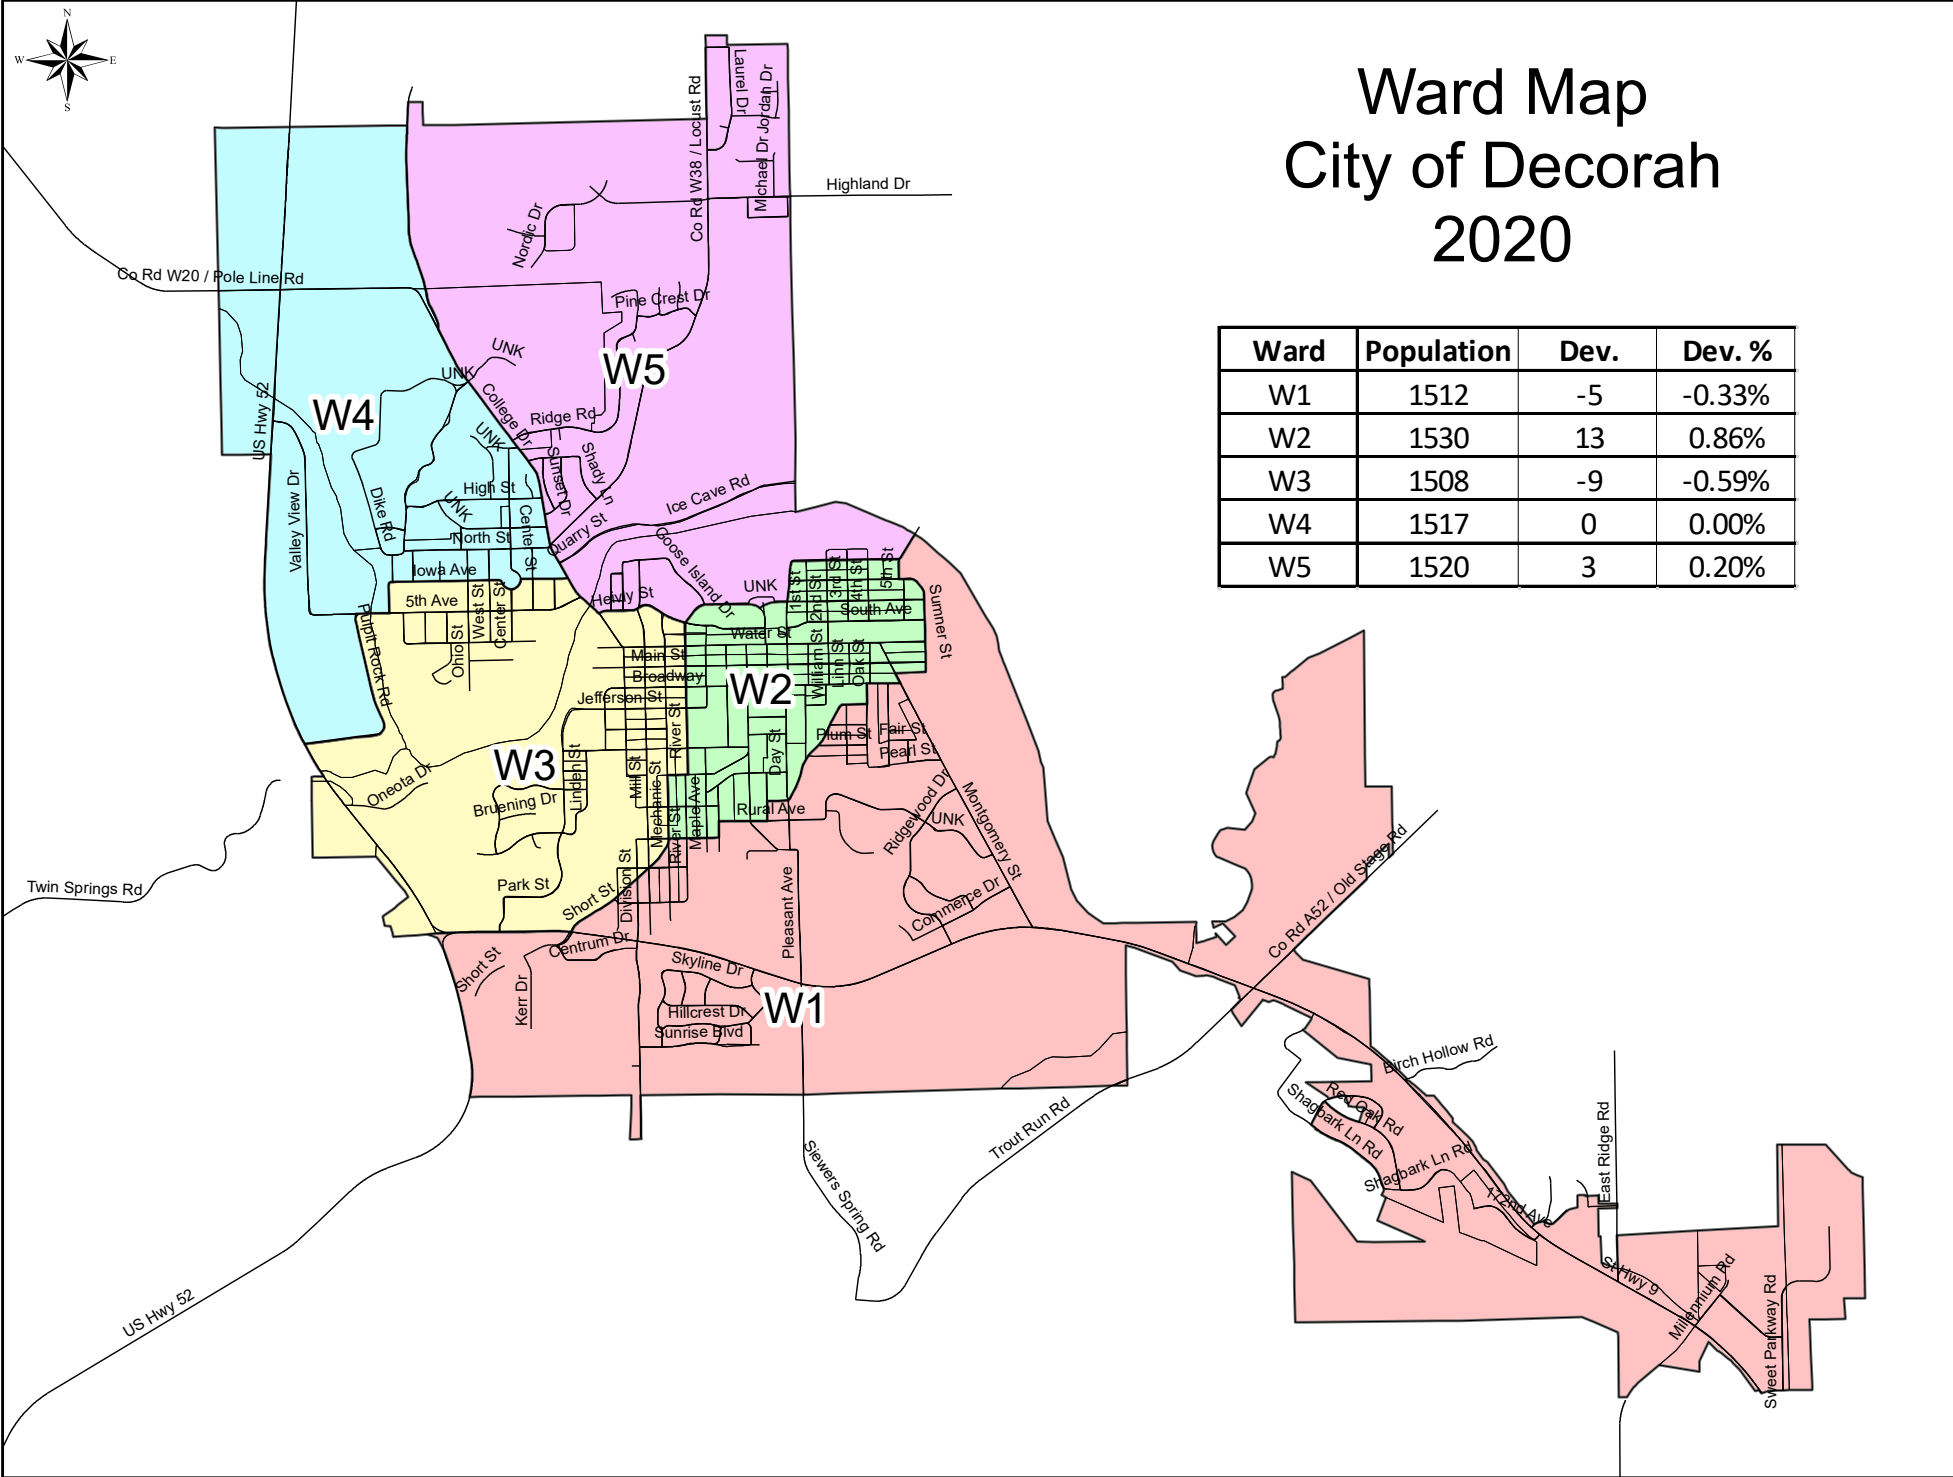

Ward Map City of Decorah 2020

Ward	Population	Dev.	Dev. %
W1	1512	-5	-0.33%
W2	1530	13	0.86%
W3	1508	-9	-0.59%
W4	1517	0	0.00%
W5	1520	3	0.20%